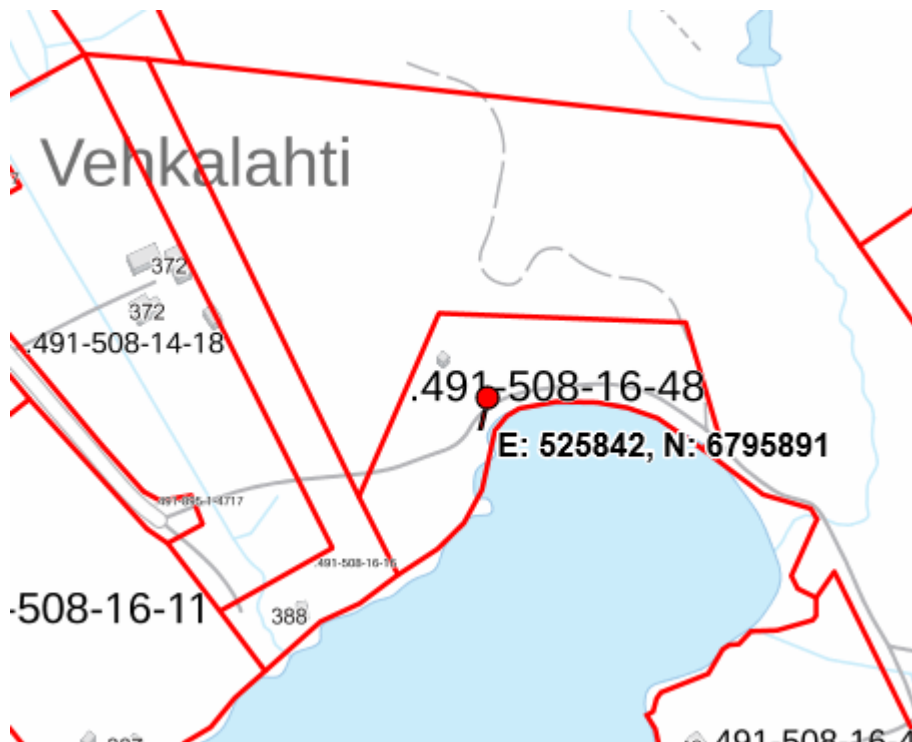

KALASTA VIISAASTI KUOLIMOLLA HANKE, VARELY/1094/2020

SAIMAANNIERIÄN OPASTAULUJEN PAIKAT **SUOMENNIEMEMN ALUEELLA**

1. KAURIANSALMI

2. MYLLYSILLAN VENEENLASKUPAIKKA

3. KIESILÄNJOEN JOKISUISTO

4. VEHKALAHTI

5. HUTTUSENNIEMI-RANTALA

6. LUOTOLAHTI-KUUSENHAKO

7. LUOTOLAHTI-PAISTINMÄKI

OPASTAULUJEN PAIKAT SAVITAIPALEEN ALUEELLA

8. SUOMENSALO - LINTUNIEMI

9. KÄRNÄKOSKEN LAAVU

10.LEHTISENSAARI

11.LEPÄNKANNONLAHTI

12.JYRKÄNMAANHIEKKA. KIVIKAUTINEN ASUMUS

13.PAIMENSAARI

14.KARHUNRINTEEN LOMA

15.SATAMA

16.OLKKOLA

17.OLKKOLAN RANTA

18.SAVITAIPALEEN TORI