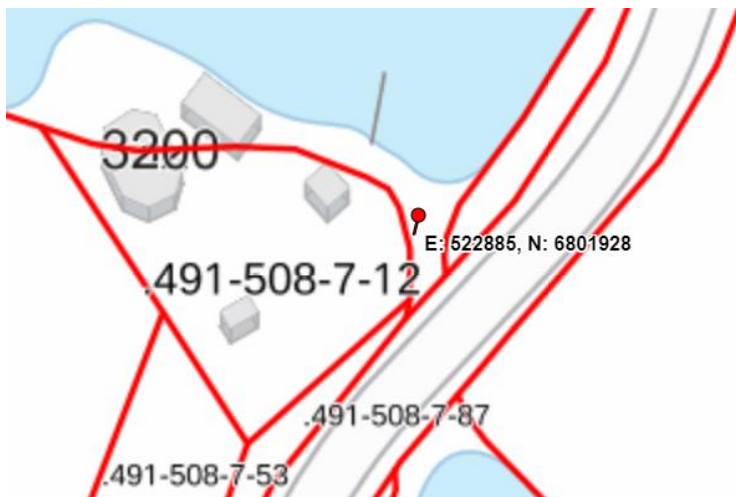

KALASTA VIISAASTI KUOLIMOLLA HANKE, VARELY/1094/2020

SAIMAANNIERIÄN OPASTAULUJEN PAIKAT **SUOMENNIEMEMN ALUEELLA**

1. KAURIANSALMI

2. MYLLYSILLAN VENEENLASKUPAIKKA

3. KIESILÄNJOEN JOKISUISTO

4. VEHKALAHTI

5. HUTTUSENNIEMI-RANTALA

6. LUOTOLAHTI-KUUSENHAKO

7. LUOTOLAHTI-PAISTINMÄKI

OPASTAULUJEN PAIKAT SAVITAIPALEEN ALUEELLA

8. SUOMENSALO - LINTUNIEMI

9. KÄRNÄKOSKEN LAAVU

10.LEHTISENSAARI

11.LEPÄNKANNONLAHTI

12.JYRKÄNMAANHIEKKA. KIVIKAUTINEN ASUMUS