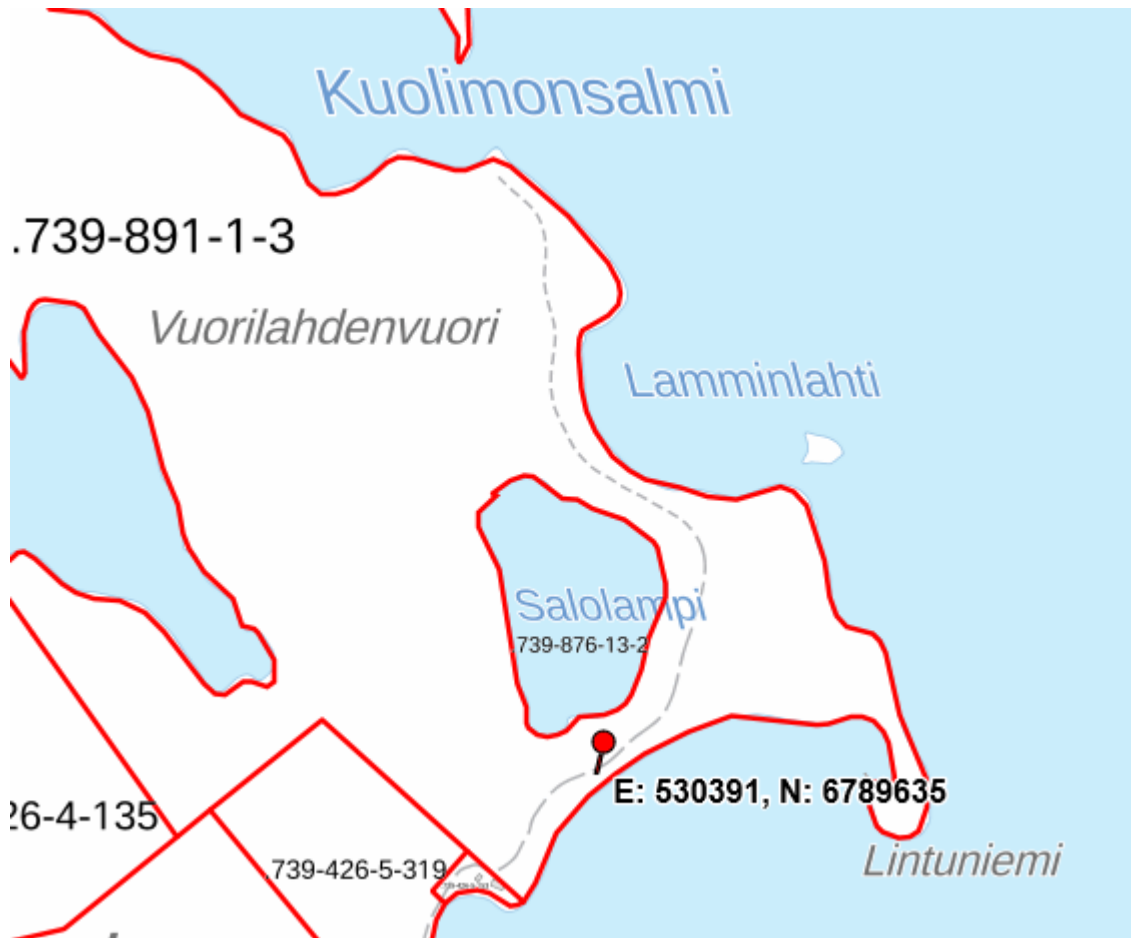

KALASTA VIISAASTI KUOLIMOLLA HANKE, VARELY/1094/2020

SAIMAANNIERIÄN OPASTAULUJEN PAIKAT **SUOMENNIEMEMN ALUEELLA**

1. KAURIANSALMI

2. MYLLYSILLAN VENEENLASKUPAIKKA

3. KIESILÄNJOEN JOKISUISTO

4. VEHKALAHTI

5. HUTTUSENNIEMI-RANTALA

6. LUOTOLAHTI-KUUSENHAKO

7. LUOTOLAHTI-PAISTINMÄKI

OPASTAULUJEN PAIKAT SAVITAIPALEEN ALUEELLA

8. SUOMENSALO - LINTUNIEMI

9. KÄRNÄKOSKEN LAAVU

10.LEHTISENSAARI

11.LEPÄNKANNONLAHTI

12.JYRKÄNMAANHIEKKA. KIVIKAUTINEN ASUMUS

13.PAIMENSAARI

14.KARHUNRINTEEN LOMA

15.SATAMA

16.OLKKOLA

17.OLKKOLAN RANTA

18.SAVITAIPALEEN TORI