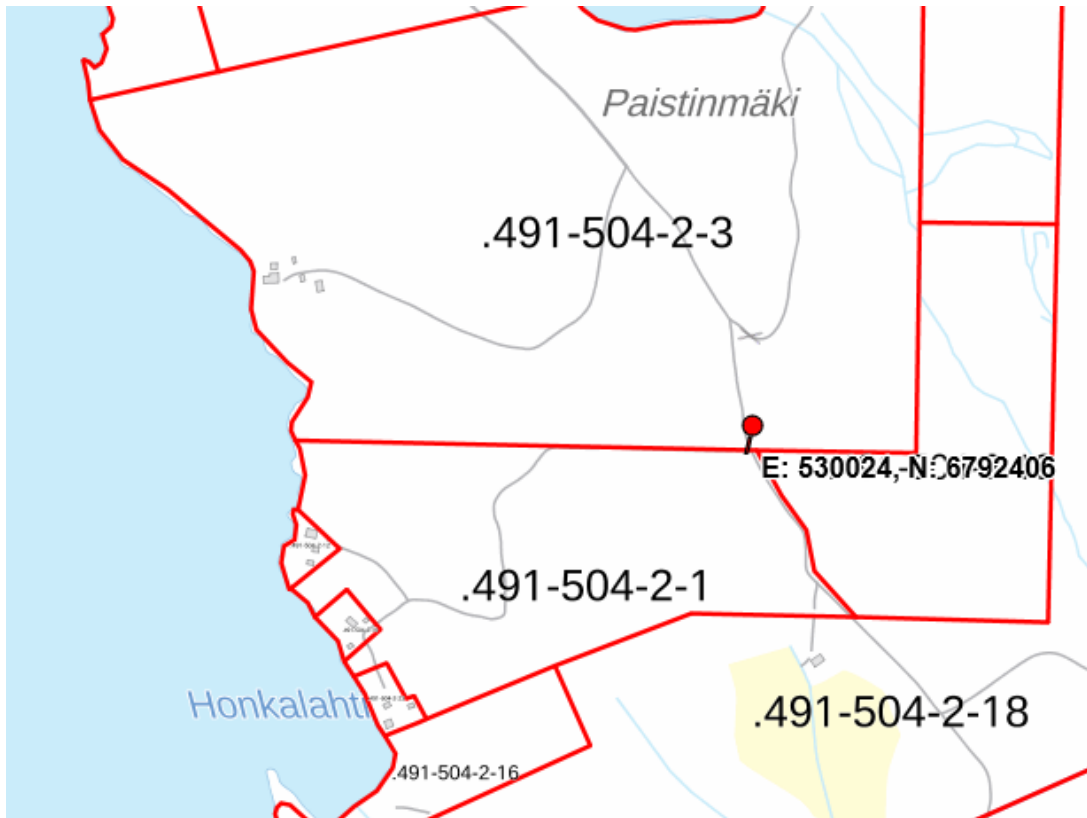

KALASTA VIISAASTI KUOLIMOLLA HANKE, VARELY/1094/2020

SAIMAANNIERIÄN OPASTAULUJEN PAIKAT **SUOMENNIEMEMN ALUEELLA**

1. KAURIANSALMI

2. MYLLYSILLAN VENEENLASKUPAIKKA

3. KIESILÄNJOEN JOKISUISTO

4. VEHKALAHTI

5. HUTTUSENNIEMI-RANTALA

6. LUOTOLAHTI-KUUSENHAKO

7. LUOTOLAHTI-PAISTINMÄKI

OPASTAULUJEN PAIKAT SAVITAIPALEEN ALUEELLA

8. SUOMENSALO - LINTUNIEMI

9. KÄRNÄKOSKEN LAAVU

10.LEHTISENSAARI

11.LEPÄNKANNONLAHTI

12.JYRKÄNMAANHIEKKA. KIVIKAUTINEN ASUMUS

13.PAIMENSAARI

14.KARHUNRINTEEN LOMA

15.SATAMA

16.OLKKOLA

17.OLKKOLAN RANTA

18.SAVITAIPALEEN TORI