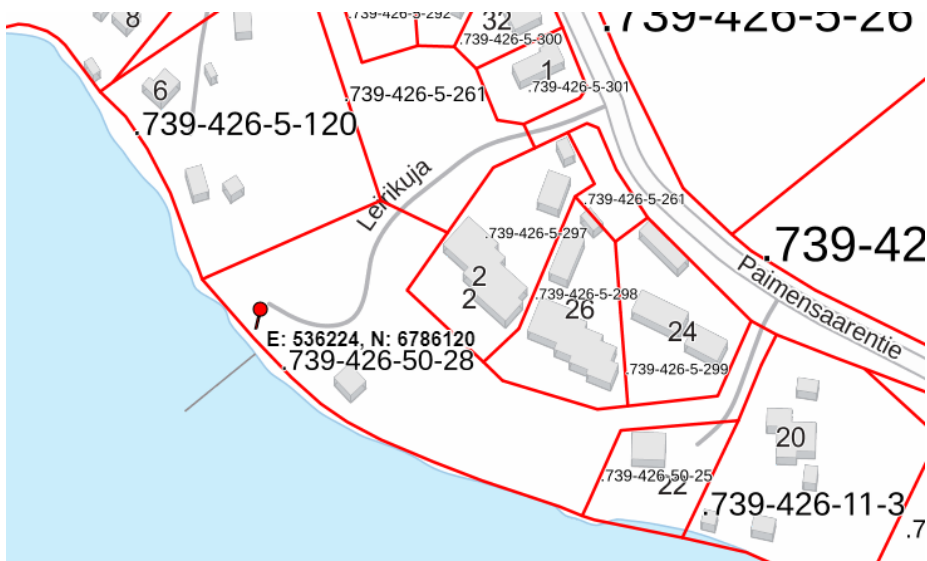

KALASTA VIISAASTI KUOLIMOLLA HANKE, VARELY/1094/2020

SAIMAANNIERIÄN OPASTAULUJEN PAIKAT **SUOMENNIEMEMN ALUEELLA**

1. KAURIANSALMI

2. MYLLYSILLAN VENEENLASKUPAIKKA

3. KIESILÄNJOEN JOKISUISTO

4. VEHKALAHTI

5. HUTTUSENNIEMI-RANTALA

6. LUOTOLAHTI-KUUSENHAKO

7. LUOTOLAHTI-PAISTINMÄKI

OPASTAULUJEN PAIKAT SAVITAIPALEEN ALUEELLA

8. SUOMENSALO - LINTUNIEMI

9. KÄRNÄKOSKEN LAAVU

10.LEHTISENSAARI

11.LEPÄNKANNONLAHTI

12.JYRKÄNMAANHIEKKA. KIVIKAUTINEN ASUMUS

13.PAIMENSAARI

14.KARHUNRINTEEN LOMA

15.SATAMA

16.OLKKOLA

17.OLKKOLAN RANTA

18.SAVITAIPALEEN TORI