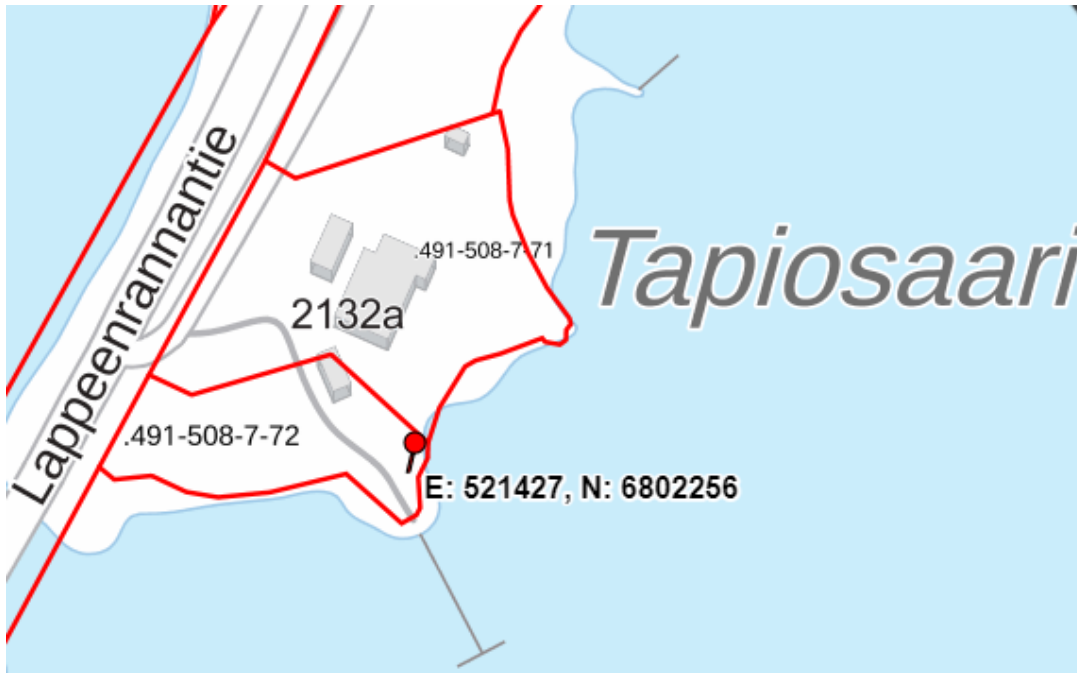

KALASTA VIISAASTI KUOLIMOLLA HANKE, VARELY/1094/2020

SAIMAANNIERIÄN OPASTAULUJEN PAIKAT **SUOMENNIEMEMN ALUEELLA**

1. KAURIANSALMI

2. MYLLYSILLAN VENEENLASKUPAIKKA

3. KIESILÄNJOEN JOKISUISTO

4. VEHKALAHTI

5. HUTTUSENNIEMI-RANTALA

6. LUOTOLAHTI-KUUSENHAKO

7. LUOTOLAHTI-PAISTINMÄKI

OPASTAULUJEN PAIKAT SAVITAIPALEEN ALUEELLA

8. SUOMENSALO - LINTUNIEMI

9. KÄRNÄKOSKEN LAAVU

10.LEHTISENSAARI

11.LEPÄNKANNONLAHTI

12.JYRKÄNMAANHIEKKA. KIVIKAUTINEN ASUMUS

13.PAIMENSAARI

14.KARHUNRINTEEN LOMA

15.SATAMA

16.OLKKOLA

17.OLKKOLAN RANTA

18.SAVITAIPALEEN TORI