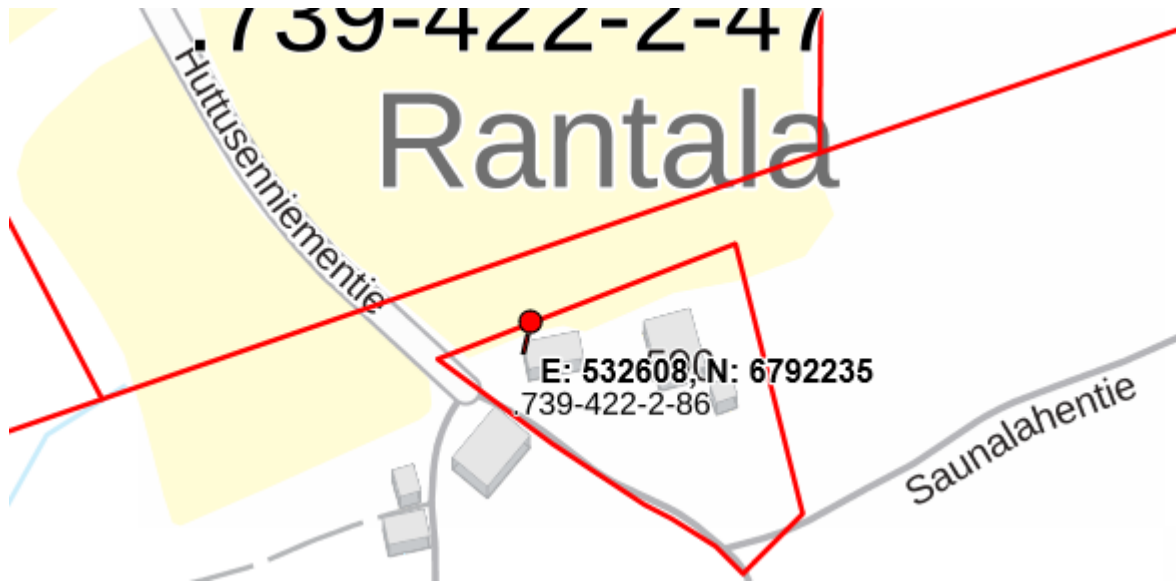

KALASTA VIISAASTI KUOLIMOLLA HANKE, VARELY/1094/2020

SAIMAANNIERIÄN OPASTAULUJEN PAIKAT **SUOMENNIEMEMN ALUEELLA**

1. KAURIANSALMI

2. MYLLYSILLAN VENEENLASKUPAIKKA

3. KIESILÄNJOEN JOKISUISTO

4. VEHKALAHTI

5. HUTTUSENNIEMI-RANTALA

6. LUOTOLAHTI-KUUSENHAKO

7. LUOTOLAHTI-PAISTINMÄKI

OPASTAULUJEN PAIKAT SAVITAIPALEEN ALUEELLA

8. SUOMENSALO - LINTUNIEMI

9. KÄRNÄKOSKEN LAAVU

10.LEHTISENSAARI

11.LEPÄNKANNONLAHTI

12.JYRKÄNMAANHIEKKA. KIVIKAUTINEN ASUMUS